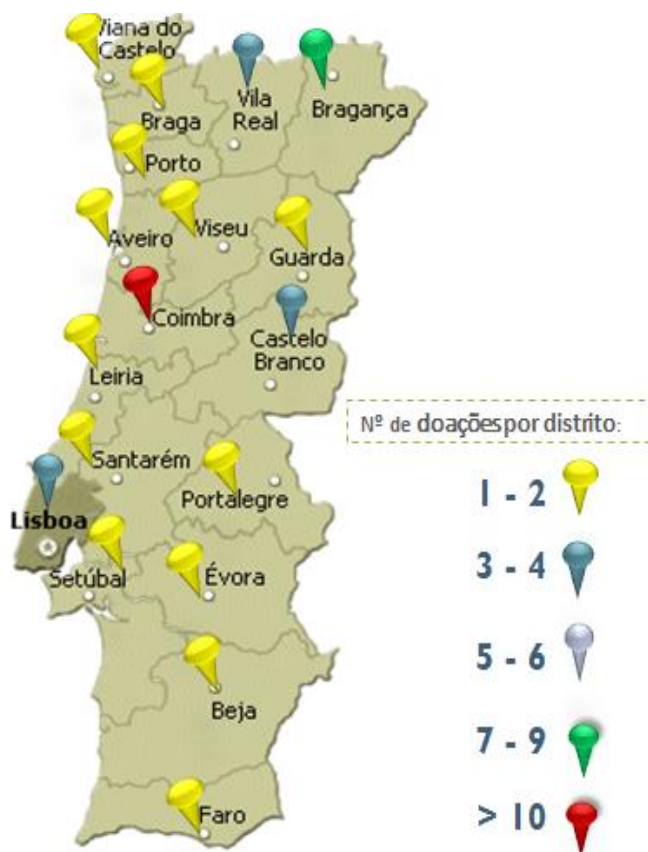

DISTRITOS ABRANGIDOS

TIPOS DE ENTIDADES BENEFICIÁRIAS

Apoio a crianças e jovens

Apoio à família e comunidade

Apoio e defesa dos animais

Associação de socorro humanitária e social

Instituição pública de reinserção social