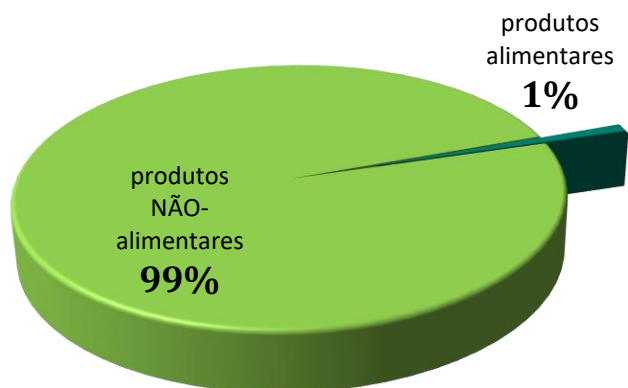

DOAÇÕES ASAE 2020

Dados estatísticos

Atualização: 25/06/2021

VALOR

VALOR TOTAL **217,3 mil €**

2,1 mil €

produtos alimentares

215,2 mil €

produtos NÃO-alimentares

QUANTIDADE

1,3 toneladas de produtos alimentares

135 unidades de produtos alimentares

10 936 peças de vestuário, acessórios e outros

46 DOAÇÕES

COBERTURA TERRITORIAL

18